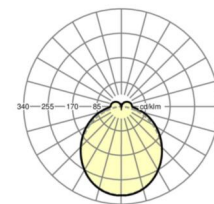

CARACTÉRISTIQUES

Numéro de commande	19472004100
Numéro EAN	4020863399628
Tarif des douanes	94051190
Marque de certification	IP 64, Classe d'isolation I, ENEC10 VDE, F, D, HACCP DIN10500/Food/IFS-pertinence liée à l'application/BRC, Intérieur, CE
Degré de résistance aux chocs IK	IK03 (-20°C bis 35°C)
Température ambiante	ta -20°C à 35°C
Durée de la garantie	5 Années

ÉLECTROTECHNIQUE

Ballast	Pilote électronique (1 pièce)
Puissance du système	53W
Tension secteur	230V/50Hz
Classe de efficacité énergétique/Source de lumière	E

ÉCLAIRAGISME

Équipement	LED, Rendu des couleurs/Température de couleur CRI ≥ 80 / 3000K
Tolérance de localisation chromatique (MacAdam)	3SDCM
Flux lumineux nominal	7137lm
Longévité des sources LED	50000h L80/B10 (Tq 35°C)
Efficacité lumineuse du luminaire	134lm/W
Angle de rayonnement	115° (C0) / 110° (C90)
UGR trans./long.	26.3 / 25.7

MÉCANIQUE

Couleur du boîtier	blanc signalisation RAL 9016
Cotes (Long.xLarg.xH/DxH)	1531mm x 55mm x 37mm
Poids (net)	1.9kg
Type de montage	Montage sur système de rail support, Structure lumineuse

Dimensions

L	1531 mm	Longueur
B	55 mm	Largeur
H	37 mm	Hauteur

LIEN PROFOND

<https://www.regiolux.de/fr/article/19472004100>

Référence	LED 8000lm 830
ηLB	100 %
Φ ↓/↑	90 % / 10 %
UGR trans./long.	26.3 / 25.7